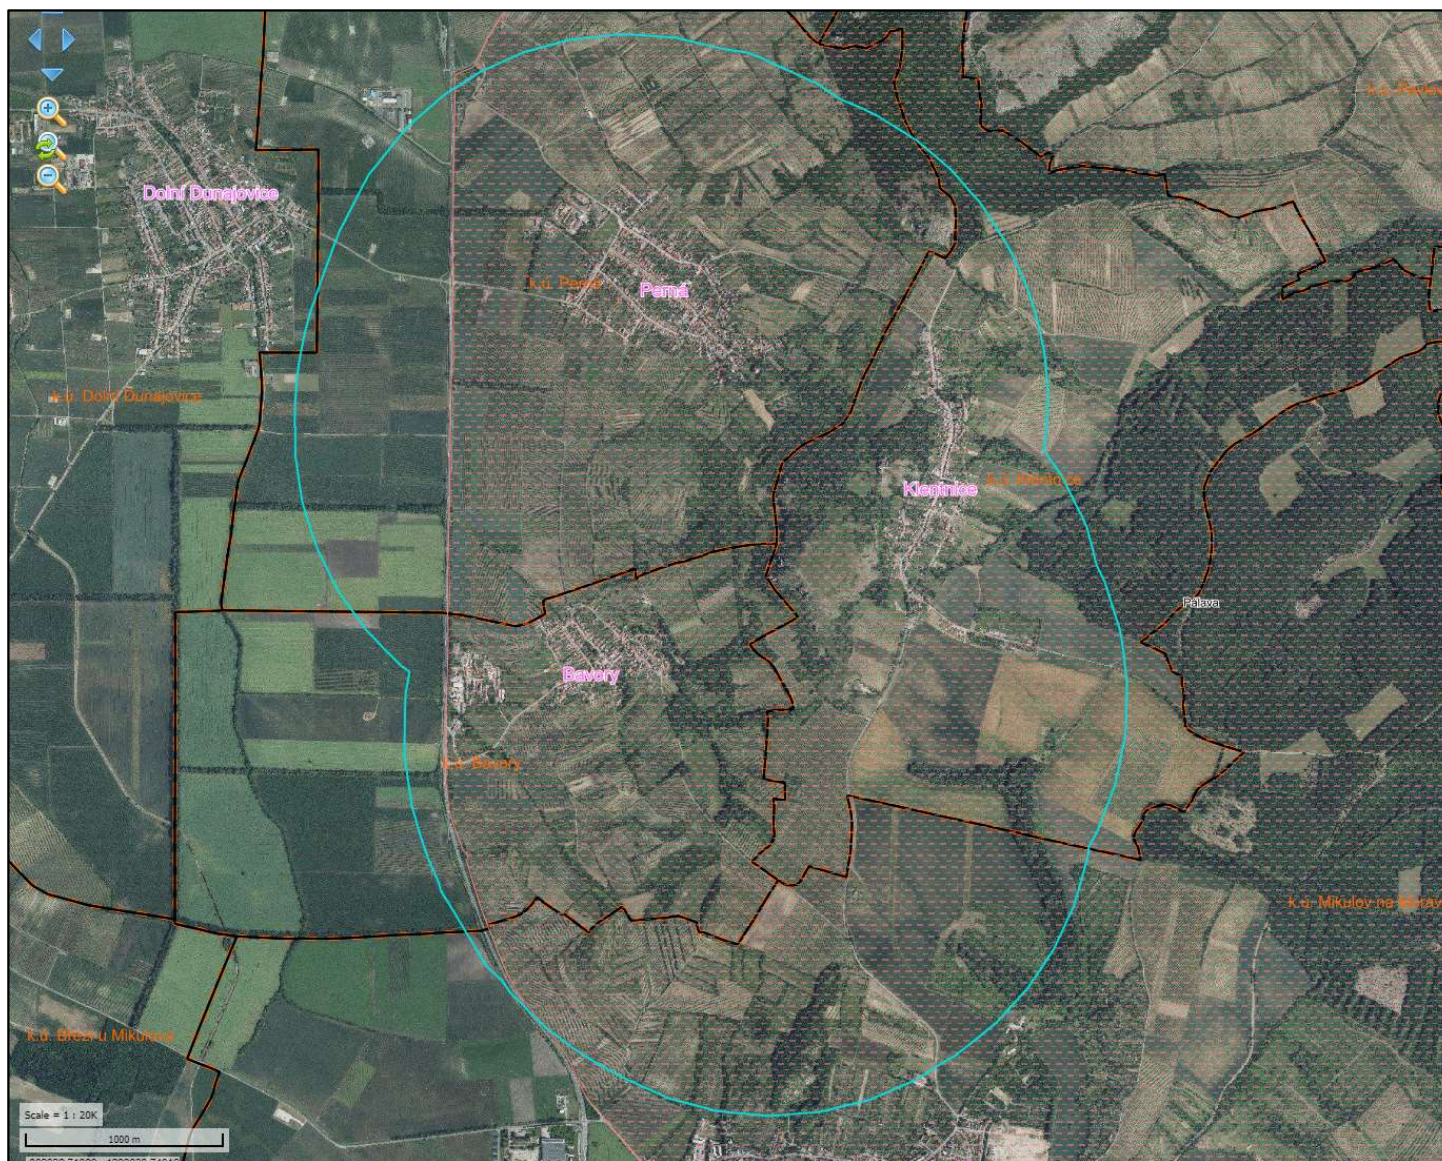

Mapa vymezeného území Bavorý/Perná 2024 s vyznačením CHKO Pálava – část 1

Příloha 4 k nařízení č. j. UKZUZ 019366/2024

CHKO

nárazníková zóna

CHKO

zamořené zóny

nárazníková zóna

zamořená zóna + nárazníková zóna = vymezené území