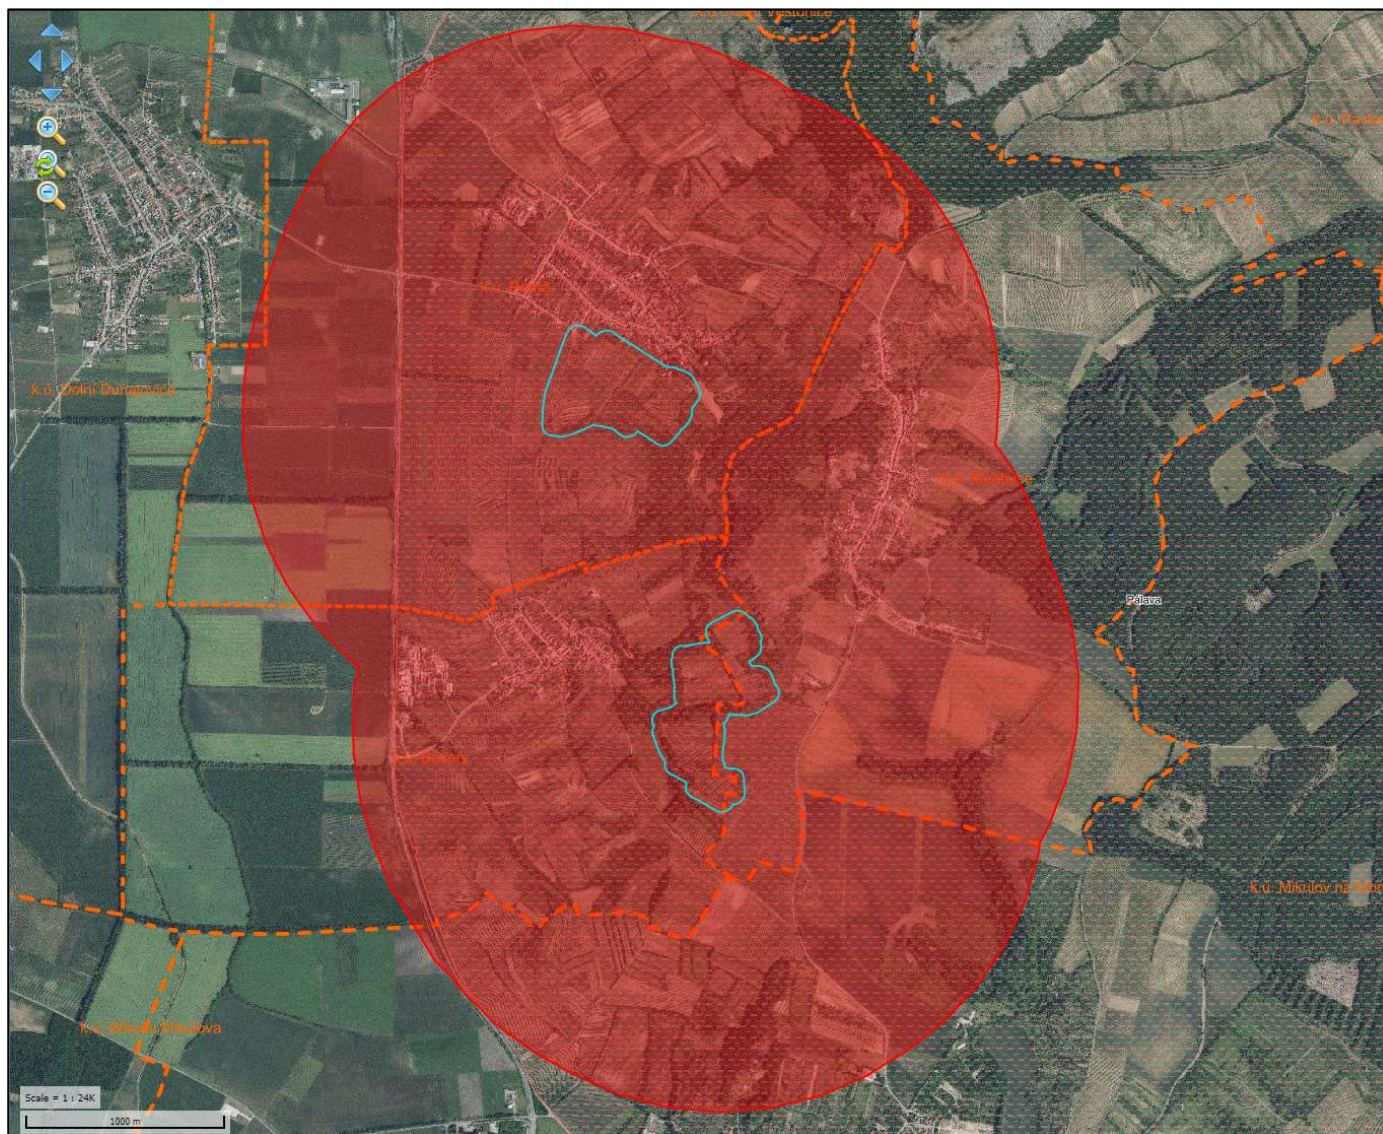

Mapa vymezeného území Bavorý/Perná 2024 s vyznačením CHKO Pálava – část 1

Příloha 4 k nařízení č. j. UKZUZ 019366/2024

CHKO

nárazníková zóna

CHKO

zamořené zóny

nárazníková zóna

zamořená zóna + nárazníková zóna = vymezené území